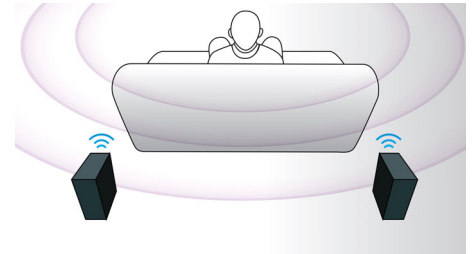

Langattomat takakaiuttimet

Langattomia takakaiuttimia voi sijoittaa ja siirrellä vapaasti. Häiriöttömän tekniikan ansiosta ne tuottavat puhdasta surround-ääntä ilman jaloissa pyöriviä johtoja. **Langaton yhteys muodostetaan vain päälaitteen ja takakaiuttimien väliin. Molemmat takakaiuttimet on liitetty langattomiin vastaanotinmoduuleihin.