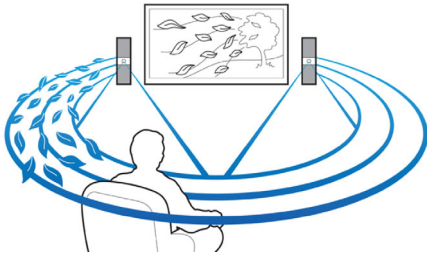

Kohokohdat

Crystal Clear Sound

Crystal Clear Sound takaa tarkat ja todentuntuiset äänet