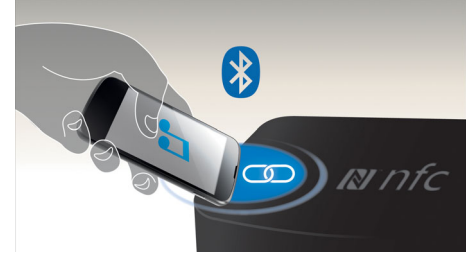

Kiinteä Wi-Fi

Kun liität kiinteän Wi-Fi-yhteyden avulla kotiteatterisi kotiverkkoon, voit nauttia useista suosituista verkkopalveluista. Voit nauttia huippusivustoista, jotka tarjoavat elokuvia, kuvia, ajankohtaisviihdettä ja muuta TV-näyttöön tarkoitettua sisältöä.

Langaton Bluetooth-suoratoisto

Langaton Bluetooth-suorasiirto musiikkilaitteista

Dolby TrueHD ja DTS-HD

Dolby TrueHD ja DTS-HD Master Audio Essential takaavat erinomaisen äänen Blu-ray-levyiltä. Äänentoisto on käytännössä studiomasternauhatasoa, joten kuulet taatusti äänet sellaisina kuin ne on tarkoitettu. Dolby TrueHD ja DTS-HD Master Audio Essential täydentävät katsomis- ja kuuntelukokemuksesi.

Miracast™

Miracast™ on vertaisverkkoa käyttävä langaton näyttösiirto-standardi, joka toimii Wi-

Fi Direct -yhteydellä. Sen avulla kannettavan laitteen näytön voi toistaa suuremmissa näyttöissä Miracast™-sertifioitun laitteen kautta. Sertifiointi takaa sisällön toiston alkuperäisestä koodekista riippumatta, ja yksinkertaisen käyttöliittymän ansiosta toimintoa on helppo käyttää.

NFC-tekniikka

Muodosta Bluetooth-pariliitos helposti NFC-tekniikan avulla. Käynnistä kaiutin napauttamalla NFC-yhteensopivalla älypuhelimella tai tablet-laitteella kaiuttimen NFC-tunnistetta, käynnistä Bluetooth-pariliitoksen muodostaminen ja aloita musiikin suoratoisto.