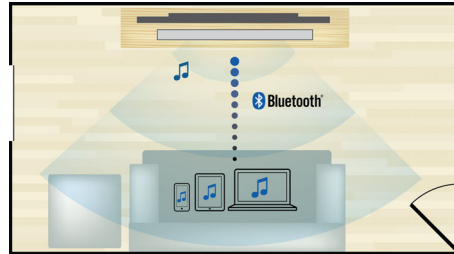

PHILIPS

Kohokohdat

Crystal Clear Sound

Crystal Clear Sound takaa tarkat ja todentuntuiset äänet

1000 W RMS

1000 W RMS takaa elokuvien ja musiikin erinomaisen äänenlaadun

Full HD 3D Blu-ray

Lumoudu 3D-elokuvista omassa olohuoneessasi Full HD 3D -TV:n kanssa. Active 3D tuottaa uusimpien nopeavaihtonäyttöjen avulla todentuntuista syvyyttä täydellä 1080 x 1920 -HD-tarkkuudella. Full HD 3D -katseluelämys syntyy, kun kuvia katsotaan erityislaseilla, jotka on ajoitettu avaamaan ja sulkemaan vasen ja oikea linssi vaihtuvien kuvien mukaan. Blu-ray-levyillä on tarjolla runsaasti korkealaatuisia 3D-elokuvia. Lisäksi Blu-ray mahdollistaa pakkaamattoman Surround-äänien käytön ja uskomattoman elävän kuuntelukokemuksen.

Kiinteä Wi-Fi

Kun liität kiinteän Wi-Fi-yhteyden avulla kotiteatterisi kotiverkkoon, voit nauttia useista suosituista verkkopalveluista. Voit nauttia huippusivustoista, jotka tarjoavat elokuvia, kuvia, ajankohtaisviihdettä ja muuta TV-näyttöön tarkoitettua sisältöä.

Langaton Bluetooth-suoratoisto

Langaton Bluetooth-suorasiirto musiikkilaitteista

Dolby TrueHD ja DTS-HD

Dolby TrueHD ja DTS-HD Master Audio Essential takaavat erinomaisen äänen Blu-ray-levyiltä. Äänentoisto on käytännössä studiomasternauhatasoa, joten kuulet taatusti äänet sellaisina kuin ne on tarkoitettu. Dolby TrueHD ja DTS-HD Master Audio Essential täydentävät katsomis- ja kuuntelukokemuksesi.