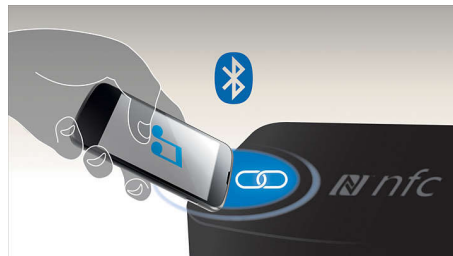

PHILIPS

Enceinte portable sans fil

Bluetooth® et NFC Résistant aux éclaboussures, Micro intégré pour la prise d'appel, 12 W, batterie rechargeable

Points forts

Profitez de votre musique sans fil

Le Bluetooth® est une technologie de communication sans fil à courte portée fiable et peu gourmande en énergie. Cette technologie permet une connexion sans fil facile à un iPod/iPhone/iPad ou d'autres appareils Bluetooth® tels que des smartphones, des tablettes ou même des ordinateurs portables. Ainsi, cette enceinte pourra diffuser facilement sans fil vos musiques préférées et le son de vos jeux ou vidéos.

Traitement numérique du son

La technologie avancée de traitement du son améliore la reproduction de votre musique.

Chaque note résonne avec un son cristallin et chaque pause est un silence parfait. Cette technologie propriétaire de Philips optimise les performances des haut-parleurs compacts Philips en offrant un son clair, détaillé, puissant et sans distorsion.

Technologie NFC

Couplez aisément des appareils Bluetooth® grâce à la technologie NFC (Near Field Communications). Il vous suffit d'approcher le smartphone ou la tablette compatible NFC de la zone NFC d'une enceinte pour allumer celle-ci, activer le couplage Bluetooth® et commencer à diffuser de la musique.