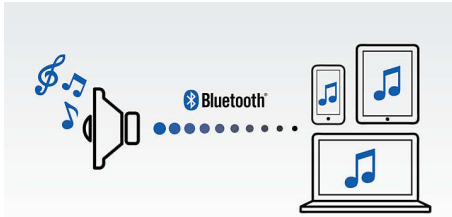

- Entrée audio pour écouter la musique de vos appareils portables
- Smartphones compatibles NFC pour la connexion Bluetooth® par simple contact
- Micro intégré pour des appels téléphoniques en mains libres
- Profitez de votre musique sans fil grâce au Bluetooth®

Laissez-vous transporter par le son

- Puissance de sortie totale de 2 x 6 W RMS
- Doubles haut-parleurs et radiateurs passifs produisant un son immersif
- Traitement du son numérique pour une musique fidèle et exempte de distorsion

PHILIPS

Enceinte portable sans fil

Bluetooth® et NFC Résistant aux éclaboussures, Micro intégré pour la prise d'appel, 12 W, batterie rechargeable

Points forts

Profitez de votre musique sans fil

Le Bluetooth® est une technologie de communication sans fil à courte portée fiable et peu gourmande en énergie. Cette technologie permet une connexion sans fil facile à un iPod/iPhone/iPad ou d'autres appareils Bluetooth® tels que des smartphones, des tablettes ou même des ordinateurs portables. Ainsi, cette enceinte pourra diffuser facilement sans fil vos musiques préférées et le son de vos jeux ou vidéos.