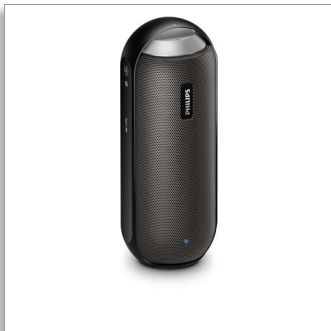

Philips
Enceinte portable sans fil

Bluetooth® et NFC

Résistant aux éclaboussures
Micro intégré pour la prise
d'appel
12 W, batterie rechargeable

BT6000B

La musique sans limite

Son puissant à 360°

Posez l'enceinte comme bon vous semble, à la verticale ou à l'horizontale. Profitez d'un son à 360° puissant et multidirectionnel. Cette enceinte robuste résistant aux éclaboussures permet une diffusion de musique en direct sans fil, pour un son chaleureux et naturel où que vous soyez.

Conçu pour vous accompagner

- Batterie Li-ion rechargeable intégrée, pour écouter votre musique n'importe où
- Design résistant aux éclaboussures idéal pour une utilisation en extérieur (IPX4)

Polyvalence accrue

Laissez-vous transporter par le son

- Puissance de sortie totale de 2 x 6 W RMS
- Doubles haut-parleurs et radiateurs passifs produisant un son immersif
- Traitement du son numérique pour une musique fidèle et exempte de distorsion

PHILIPS

Enceinte portable sans fil

Bluetooth® et NFC Résistant aux éclaboussures, Micro intégré pour la prise d'appel, 12 W, batterie rechargeable

Points forts

Profitez de votre musique sans fil

Le Bluetooth® est une technologie de communication sans fil à courte portée fiable et peu gourmande en énergie. Cette technologie permet une connexion sans fil facile à un iPod/iPhone/iPad ou d'autres appareils Bluetooth® tels que des smartphones, des tablettes ou même des ordinateurs portables. Ainsi, cette enceinte pourra diffuser facilement sans fil vos musiques préférées et le son de vos jeux ou vidéos.