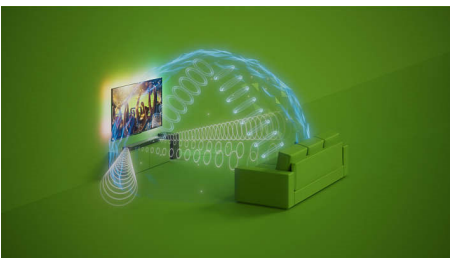

Philips
Barre de son 5.1.2 avec
caisson de basses sans fil

Dolby Atmos®
DTS Virtual:X
740 W maxi.
5.1.2 canaux, caisson sans fil

TAB7908

Immersion dans un son grandiose, comme au cinéma

Cette fantastique barre de son 5.1.2 avec canal central spécial clarté vocale utilise la technologie Dolby Atmos pour vous plonger dans un magnifique bain sonore. Le caisson de basses sans fil produit des basses incroyables, offrant ainsi à vos contenus la profondeur qu'ils méritent.

PHILIPS

Points forts

5.1.2 canaux, caisson de basses sans fil

Que vous vous détendiez avec votre playlist préférée ou que vous soyez au milieu des rugissements de dinosaures, les 5.1.2 canaux de cette barre de son avec canal central pour une clarté vocale optimale et puissant caisson de basses sans fil vous plongent au cœur d'un son riche, éclatant et cinématographique.

Dolby Atmos : un son digne du cinéma

Les 5.1.2 canaux reproduisent tant la hauteur que la profondeur, créant ainsi un son comme au cinéma incroyablement riche. Qu'il s'agisse de vaisseaux spatiaux volant au-dessus de votre tête ou d'un bain de foule en concert, plongez au cœur de l'action.

DTS Virtual:X

Faites l'expérience d'un véritable son tridimensionnel comme si vous étiez au

cinéma ! Cette barre de son incroyable est dotée de la technologie DTS Virtual:X qui apporte de la hauteur, de la largeur et de la profondeur pour créer une expérience sonore comme au cinéma totalement immersive.