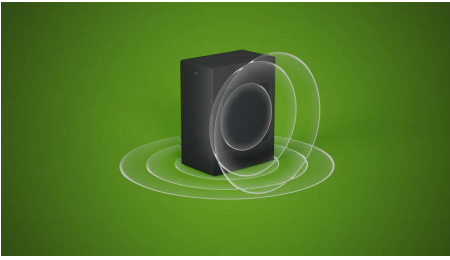

Philips
Barre de son 5.1.2 avec
caisson de basses sans fil

Dolby Atmos®
DTS Virtual:X
740 W maxi.
5.1.2 canaux, caisson sans fil

TAB7908

Immersion dans un son grandiose, comme au cinéma

Cette fantastique barre de son 5.1.2 avec canal central spécial clarté vocale utilise la technologie Dolby Atmos pour vous plonger dans un magnifique bain sonore. Le caisson de basses sans fil produit des basses incroyables, offrant ainsi à vos contenus la profondeur qu'ils méritent.

Un son sublime. Une esthétique épurée.

- Les 4 modes d'égalisation prédéfinis optimisent votre environnement sonore
- Le panneau de boutons rétroéclairé vous permet de voir clairement les commandes
- Design élégant recouvert de tissu
- La barre de son peut être fixée au mur ou posée sur un meuble

Une vraie expérience cinématographique

- 2 tweeters à orientation diagonale intégrés pour élargir la scène sonore
- 5.1.2 canaux avec caisson de basses sans fil
- Dolby Atmos : un son digne du cinéma
- DTS Virtual:X crée un véritable son surround 3D

PHILIPS

Points forts

5.1.2 canaux, caisson de basses sans fil

Que vous vous détendiez avec votre playlist préférée ou que vous soyez au milieu des rugissements de dinosaures, les 5.1.2 canaux de cette barre de son avec canal central pour une clarté vocale optimale et puissant caisson de basses sans fil vous plongent au cœur d'un son riche, éclatant et cinématographique.