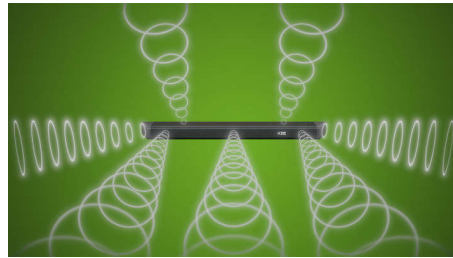

Une scène sonore plus ample

Diffusez un son plus ample ! Les deux tweeters supplémentaires à chaque extrémité de la barre de son élargissent la scène sonore pour vous offrir une expérience encore plus riche. Remplissez votre espace d'un son exceptionnel et profitez de votre musique et de vos films comme jamais auparavant.