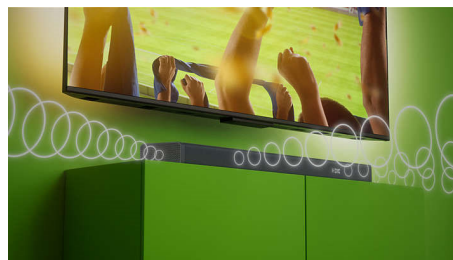

Mode Equaliseur Stadium

Sélectionnez l'un des quatre modes d'égalisation prédéfinis pour sublimer votre écoute. Le mode Equaliseur Stadium vous plonge dans les clameurs de la foule, comme si vous étiez dans les gradins ! Laissez-vous emporter par chaque action décisive tout en entendant parfaitement les commentateurs.