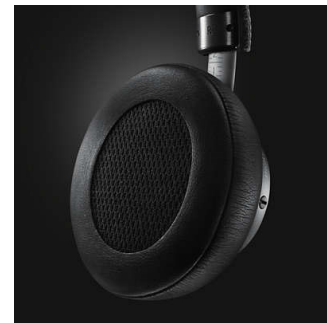

Coussinets en mousse à mémoire de forme

Les matériaux utilisés pour les casques Fidelio ont été soigneusement sélectionnés pour vous assurer un confort longue durée et des performances améliorées en matière de son. Les coussinets aérés de luxe en mousse gardent la forme de l'oreille pour offrir une ergonomie optimale. Non seulement la mousse prend la forme exacte de votre oreille, mais elle crée également un effet d'étanchéité qui améliore le rendu des basses et vous isole des bruits extérieurs. La conception du coussinet externe, dont la fabrication fait appel à un parfait mélange de cuir protéiné et de tissu, permet d'éviter l'accumulation de chaleur et de pression à la surface des oreilles, afin de procurer une sensation idéale et une excellente qualité sonore.

Micro avec bouton de captation

La commande et le micro sur fil vous font passer de l'écoute musicale aux appels.