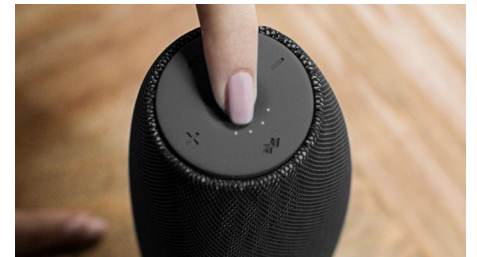

Töltöttségjelző

Végezetül pedig ez egy olyan Bluetooth hangszugárzó, amely egyszerű, tiszta módot biztosít a fennmaradó töltöttség megtekintéséhez. Az EverPlay-en csak a tápellátás gombját kell megnyomni, hogy lássa, mennyire van feltöltve az akkumulátor.