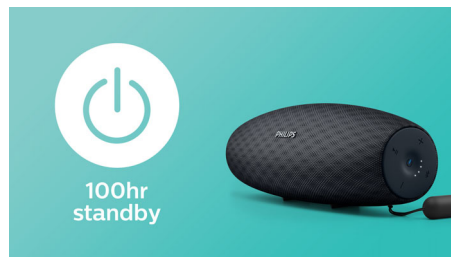

100 órányi készenléti idő

Az EverPlay intelligens készenléti üzemmódja hihetetlen 100 órányi készenléti időt biztosít, a hangszugárzót pedig egyszerűen az okoseszköz segítségével is éleszteni lehet a kikapcsolt állapotból.