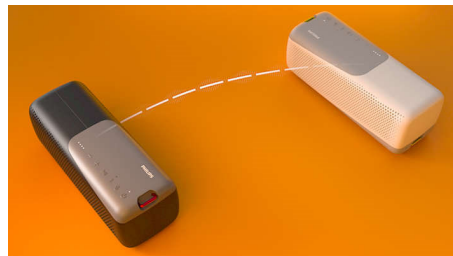

Philips
Bezdrôtový reproduktor

Ochrana proti prachu/vode IP67

Mohutný zvuk
Vstavaný mikrofón na
telefonovanie
Až 24 hodín hudby

TAS7807W

Nechajte sa počuť! Parádny zvuk pre každé dobrodružstvo.

Kráčajte so skladbami, ktoré vás naštartujú! Skvelý a výrazný zvuk tohto vodotesného reproduktora si môžete vziať kamkoľvek. Cvičíte v parku alebo sa bavíte pri rozkladaní tábora? S 24 hodinami prehrávania a popruhom na nosenie budete vždy pripravení.

Ochrana proti prachu/vode IP67

Stupeň ochrany IP67 zabezpečí, aby reproduktor mohol ísť kamkoľvek od

chodníka cez pláž až po bazén. Odnímateľný popruh umožní jednoduché prenášanie a dosah rozhrania Bluetooth až 20 m znamená, že nezmeškáte ani jediný tón. Dokonca ani v prípade, že je váš telefón ďaleko od reproduktora.

Viacbodové párovanie cez Bluetooth

Skombinujte a zladte si dva zoznamy skladieb na cvičenie! Vďaka viacbodovému pripojeniu cez rozhranie Bluetooth môžete k reproduktoru súčasne pripojiť až dve inteligentné zariadenia a striedať ich v púšťaní motivačných piesní. Ak vám niekto zatelefonuje, vďaka zabudovanému mikrofónu budete môcť hovor prijať bez toho, aby ste telefón odpojili od reproduktora.

Ľahké ovládanie

Tlačidlá na vonkajšom puzdre reproduktora vám umožnia ovládať hlasitosť, prehrávanie hudby, stereo párovanie a rozhranie Bluetooth. Chcete svojmu telefónu povedať, aby prehral konkrétnu pieseň? Stlačte a podržte tlačidlo prehrávania/pozastavenia a hovorte so svojím hlasovým asistentom.