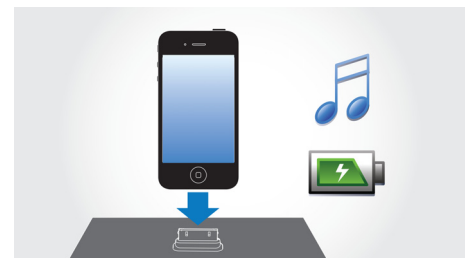

Utilizați și încărcați dispozitivul dvs. iPod/iPhone

Bucurați-vă de muzica MP3 preferată în timp ce încărcați dispozitivul iPod/iPhone! Stația vă permite conectarea dispozitivului portabil direct la sistemul cu stație de andocare pentru a putea asculta muzica preferată cu un sunet superb. De asemenea, aceasta încarcă dispozitivul iPhone/iPod în timpul redării, astfel încât să vă puteți bucura de muzică și să nu trebuiască să vă preocupe epuizarea bateriei dispozitivului portabil. Sistemul cu stație de andocare vă încarcă automat dispozitivul portabil în timp ce este andocat.