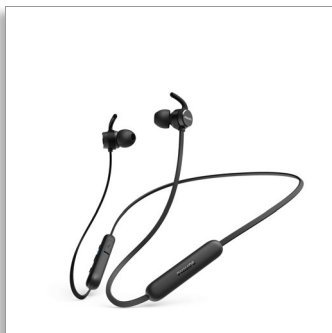

Philips  
Безжични слушалки за  
поставяне в ухото с  
микрофон

8 мм мембрани/затворен гръб

Удобна форма  
IPX4 устойчиви на пръски/  
изпотяване  
Страхотна пасивна  
шумоизолация

TAE1205BK