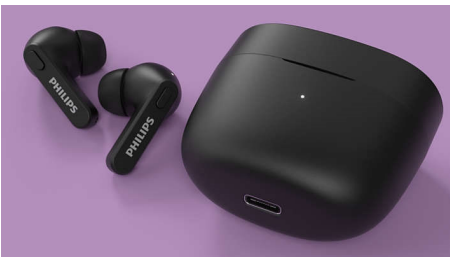

Philips
Căști true wireless

Căști cu fixare intraauriculară

Toc de încărcare foarte mic
Protecție împotriva apei IPX4
Până la 18 ore de redare

TAT2206PK

Mereu pregătit

Există ceva mai util decât căștile true wireless cu un toc de încărcare care încapă în buzunarul blugilor? Aceste căști rezistente la stropire și la transpirație îți oferă fixare intraauriculară sigură, sunet excelent și un timp de redare de până la 18 ore.

Extrem de convenabile. Foarte confortabile.

- Efectuează apeluri utilizând o singură cască. Mod mono
- 4 culori. Design în formă de „crosă de hochei”
- Fixare intraauriculară sigură, comodă
- Capace auriculare din silicon moale, de dimensiuni mici, medii și mari

PHILIPS

Căști true wireless

Căști cu fixare intraauriculară Toc de încărcare foarte mic, Protecție împotriva apei IPX4, Până la 18 ore de redare

Repere

Protecție IPX4 la stropire/transpirație

Cu protecție IPX4 și difuzoare puternice de 6 mm, aceste căști îți permit să te bucuri de sunet excelent pe orice vreme. Sunt rezistente complet la stropire, nu le va deranja puțină la transpirație și nu trebuie să-ți faci griji dacă te prinde ploaia.

Toc de încărcare foarte mic

Pornește la drum cu mai multe sesiuni de încărcare. Obții până la 6 ore de redare la o singură încărcare, plus 12 ore suplimentare cu

un toc încărcat complet. O încărcare scurtă de 15 minute în toc îți oferă o oră de redare. Încărcarea completă a tocului durează 2 ore prin USB-C.