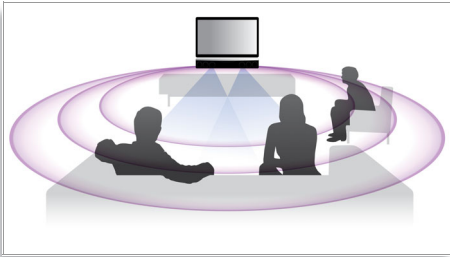

- Ambisound 技術可透過較少的喇叭呈現環繞音效
- FullSound™ 重現 MP3 音樂優異音質
- DoubleBASS 技術展現更飽滿深沉的低音

精心設計美化您的生活空間

- 能與任何平面電視搭配的洗鍊設計
- 觸控式面板給您符合直覺的播放與音量控制

輕鬆連接您所有的娛樂裝置

- 內建擴充基座播放 iPod/iPhone 更便利
- 高速 USB 2.0 連線能自 USB 隨身碟播放視訊 / 音訊
- EasyLink 可透過一只遙控器控制所有 HDMI CEC 裝置
- HDMI 1080p 強化至高解析度，呈現更鮮明圖片

asimpleswitch.com

PHILIPS

sense and simplicity

焦點

FullSound™

飛利浦創新的 FullSound 技術能精準而忠實的恢復 MP3 壓縮音樂的聲音細膩度，大幅的豐富並提昇音質，讓您完全體驗 CD 音效，絕不失真。FullSound 以音訊後製處理演算技術為基礎，結合飛利浦最為人稱道的原音重現技術和最新一代數位訊號處理器 (DSP)，帶給您更深沈飽滿、寬廣震撼的低音、大幅強化人聲與樂器清晰度以及豐富的細節。讓直達靈魂深處、令人不禁舞動的逼真音效，引領您重新認識 MP3 壓縮音樂。

Ambisound 技術

Ambisound 技術可透過更少的喇叭呈現真實環繞多聲道音效。此技術提供令人陶醉的 5.1 音效體驗，沒有座位安排、房間大小

與形狀的限制，更沒有惱人的多重喇叭與佈線問題。透過心理聲學現象共同運作的效果，陣列處理與精確的角度計算提供聲音定位，Ambisound 能透過更少的喇叭呈現更多的音效。

DoubleBASS 技術

DoubleBASS 能保證您即使使用體積輕巧的重低音喇叭也能享受最深沈的低音。可捕捉低音頻，並將之重現於重低音喇叭的頻率範圍中 - 可傳遞更低沈更細緻的音效，保證能給您完整、不打折扣的聆聽經驗。

EasyLink

EasyLink 讓您透過一只遙控器，便能控制多種裝置，像是 DVD 播放機、藍光播放機、電視等。使用 HDMI CEC 工業標準協定，

能透過 HDMI 纜線在裝置之間共用功能。只需輕按一下按鈕，您便能同時操作所有支援 HDMI CEC 並已連線的設備。執行待機與播放等功能，再簡單不過。

HDMI 1080p

HDMI 1080p 可提供畫質清晰的影像。現在您可用真正的高解析度來欣賞標準解析度的電影 - 讓您享受更多細節及更栩栩如生的畫面。循序掃描 (表示為 1080p 中的 p) 會消除螢幕上一行行的線條，確保影像清晰度。更棒的是，HDMI 可經由直接數位連線傳送未經壓縮的數位 HD 影像以及數位多頻道音訊，不必轉換至類比訊號，因此畫質與音質皆臻完美，毫無雜訊。