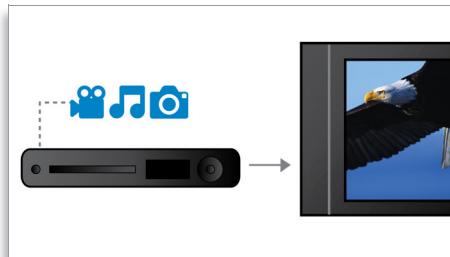

Reprodução completa

Reproduza praticamente todos os formatos de mídia que desejar: DivX, MP3, WMA ou JPEG. Experimente a praticidade imbatível da incrível capacidade de reprodução e o prazer de compartilhar arquivos de mídia em sua TV ou sistema de Home Theater no conforto da sua sala.