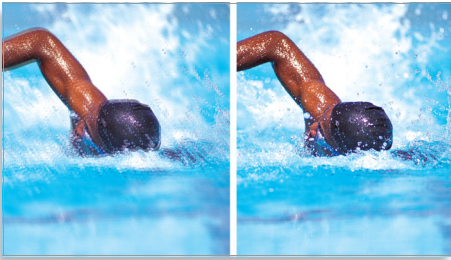

- Saída digital HDMI para uma conexão fácil, com um único cabo
- Reprodução JPEG de alta definição para imagens em resolução real

PHILIPS
sense and simplicity

Destaques

Progressive Scan

O Progressive Scan duplica a resolução vertical da imagem, resultando em uma imagem muito mais nítida. Em vez de enviar para a tela primeiro o campo composto pelas linhas ímpares e, depois, enviar o campo com as linhas pares, os dois campos são projetados ao mesmo tempo. A imagem completa é criada instantaneamente, usando a resolução máxima. Nessa velocidade, o olho humano vê uma imagem mais nítida, sem estrutura linear.