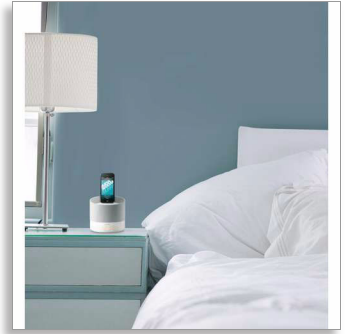

Philips
ηχείο σύνδεσης

με υποδοχή Lightning
για iPod/iPhone
Θύρα USB για φόρτιση
6 W

DS1400

Ήχος που ταιριάζει στο σπίτι σας

Συμβατό με το iPhone 5 και τα τελευταία iPod μέσω της υποδοχής Lightning, το ηχείο σύνδεσης DS1400 προσφέρει υπέροχο ήχο. Για μεγαλύτερη ευελιξία, διαθέτει και θύρα USB ώστε να φορτίζετε και δεύτερη φορητή συσκευή, ακόμα κι όταν είναι συνδεδεμένο το iPod/iPhone.

Σχεδιασμένο για την κρεβατοκάμαρά σας

- Γρήγορη φόρτιση και αναπαραγωγή μουσικής μέσω της υποδοχής Lightning
- Μικρή και κομψή σχεδίαση, ώστε να ταιριάζει σε κάθε κομοδίνο
- Νυχτερινή απαλή λάμψη
- Αυτόματος συγχρονισμός ώρας ή ημερομηνίας όταν είναι συνδεδεμένο