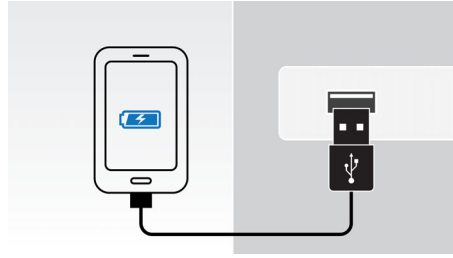

USB για δεύτερη συσκευή

Για μεγαλύτερη ευκολία, το ηχείο διαθέτει θύρα USB ώστε να φορτίζετε και δεύτερη φορητή συσκευή, ακόμα κι όταν είναι συνδεδεμένο το iPod/iPhone.