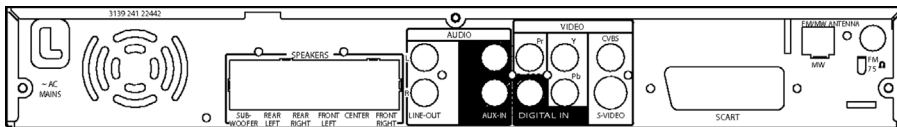

Tarvikkeet

- **Mukana tulevat tarvikkeet:** Scart-johto, Virtajohto, FM/MW-antenni, Kauko-ohjain, Kauko-ohjaimen paristot, Käyttöopas, Pikaopas, Takuutodistus

Mitat

- **Laitteen mitat (L x K x S):** 360 x 54 x 324 mm
- **Laitteen paino:** 2,7 kg
- **Surround-kaiuttimien mitat (L x K x S):** 94 x 175 x 65 mm
- **Surround-kaiuttimien paino:** 0,58 kg
- **Keskikaiuttimien mitat (L x K x S):** 225 x 94 x 75 mm
- **Keskikaiuttimien paino:** 0,78 kg
- **Subwooferin mitat (L x K x S):** 360 x 340 x 130 mm