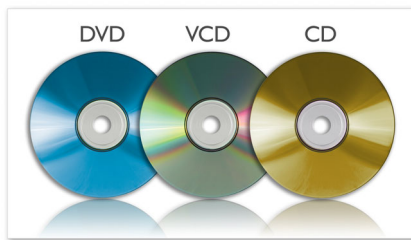

Compatível com DVD, DVD+/-RW, (S)VCD, CD

O leitor de DVD portátil da Philips é compatível com a maioria dos DVDs e CDs disponíveis no mercado. DVD, DVD+/-R, DVD+/-RW, (S)VCD, e CD – todos eles podem ser reproduzidos no seu leitor de DVD. DVD+/-R é a designação abreviada de uma unidade de DVD que suporta ambos os formatos mais comuns de DVDs graváveis. A DVD+/-RW suporta igualmente ambos os tipos mais comuns de discos regraváveis.

Retomar após falha

O leitor de vídeo em DVD memoriza o ponto onde a última visualização foi interrompida, mesmo quando o desliga directamente da corrente eléctrica ou quando interrompe a mesma. Se não trocar o disco em reprodução, o leitor irá retomar a reprodução a partir do ponto onde a visualização do filme foi interrompida, recarregando o disco. A sua vida será muito mais simples!

Certificação DivX

Com o suporte de DivX®, poderá desfrutar de vídeos e filmes com codificação DivX a partir da Internet, incluindo filmes de Hollywood adquiridos. O formato multimédia DivX é uma

tecnologia de compressão de vídeo baseada em MPEG-4 que lhe permite guardar ficheiros grandes, como filmes, apresentações e vídeos de música em suportes multimédia, como discos CD-R/RW e DVD regraváveis, armazenamento USB e outros cartões de armazenamento para reprodução no seu dispositivo com certificação DivX® da Philips.