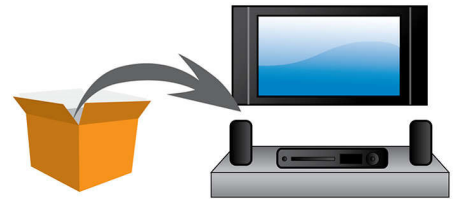

Бърза и лесна настройка

Бърза и лесна настройка за безпроблемно инсталиране