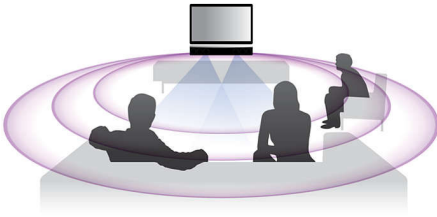

Philips
DVD система за домашно
кино

HTS6510

Звук, който ви обгръща

с Ambisound

Като комбинира стил и работни показатели, тази елегантна и несъздаваща затруднения система ще ви достави безкрайни часове на удоволствие, свързано с гледане или слушане. Така че облекнете се и се потопете във филми и музика в уюта на своя дом.

- USB Direct възпроизвежда снимки и музика от USB флаш дискове
- Линеен вход за MP3 за възпроизвеждане на музика от портативни мултимедийни плейъри

Побира се навсякъде, подходящ за всеки начин на живот

- Компактен дизайн, който подхожда за навсякъде
- Бърза и лесна настройка за безпроблемно инсталиране
- Дървени тонколони за превъзходен естествен звук

PHILIPS

Акценти

Звук Ambisound

Технологията Ambisound произвежда наистина обхващаш, многоканален обменен звук от по-малко високоговорители. Тя предоставя впечатляващ 5.1 звук, без ограничения за положение, размер или форма на стаята и без бъркотията на много високоговорители и кабели. Чрез комбинирания ефект на психоакустичните явления, матричната обработка и точно насочените мембрани Ambisound предоставя повече звук от по-малко високоговорители.

Линейен вход - MP3

Линейният вход за MP3 използва технология Plug and Play, позволяваща директно възпроизвеждане на MP3 съдържание през системата за домашно кино с едно просто включване на портативния MP3 плейър във вграденото гнездо за слушалки. Сега можете да се наслаждавате на превъзходното качество на звука от системата за домашно кино на Philips при възпроизвеждане на любимата ви музика от портативния MP3 плейър.