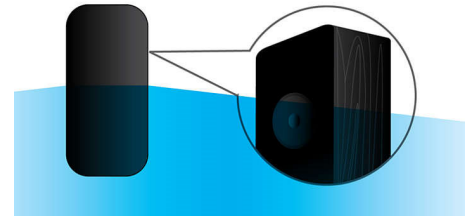

Дървени тонколони

Природата ни е дала най-доброто. И не на последно място стои дървото. За дървото се знае, че притежава акустични характеристики, които по уникален начин го правят идеално за използване в акустично оборудване и инструменти. Прекрасни музикални инструменти, като пиано и цигулка, се изработват от дърво и не без основание. По същата причина и тези високоговорители са вградени в дърво. Потопете се в богатия и реалистичен звук, възпроизвеждан от тези дървени тонколони.