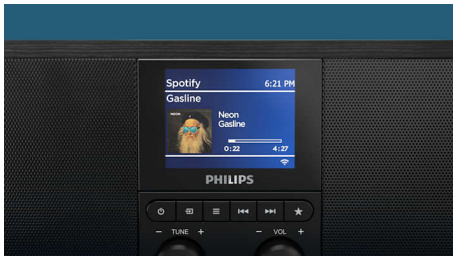

Usłysz to, co kochasz

- Pełne i potężne niskie tony dzięki portowi Bass Reflex
- 2 pełnozakresowe 3-calowe przetworniki. Czysty i szczegółowy dźwięk

PHILIPS

Zalety

Radio internetowe

Radio internetowe zapewnia dostęp do tysięcy stacji o zasięgu globalnym i do wszelkiego rodzaju audycji. Cyfrowy tuner gwarantuje krystalicznie czysty dźwięk. Istnieje możliwość zaprogramowania 20 stacji radia internetowego, DAB+ oraz FM.

Łatwe przesyłanie strumieniowe i spektakularny dźwięk

Słuchasz muzyki z serwisu Spotify? To radio internetowe z technologią Bluetooth umożliwia dostęp do usługi Spotify Connect. Telefon komórkowy może pełnić funkcję pilota zdalnego sterowania, a radio przesyła sygnał najwyższej jakości z serwisu Spotify (bezpośrednio z serwerów Spotify). Można także przesyłać strumieniowo pliki z innych serwisów muzycznych za pośrednictwem urządzenia przenośnego.

Mata Qi do bezprzewodowego ładowania

W górnej części radia znajduje się mata Qi do bezprzewodowego ładowania. W przypadku

starszych telefonów dostępny jest port ładowania USB. Na panelu przednim znajduje się duży, czytelny cyfrowy wyświetlacz czasu oraz przyciski sterujące.

Elegancki wygląd

Matowa, czarna, drewniana obudowa otacza duży, błyszczący, kolorowy wyświetlacz i czarną, metalową osłonę głośnika. Wyświetlacz pokazuje okładki albumów oraz informacje o utworach ze Spotify Connect lub logo stacji podczas słuchania radia internetowego, lub radia DAB.