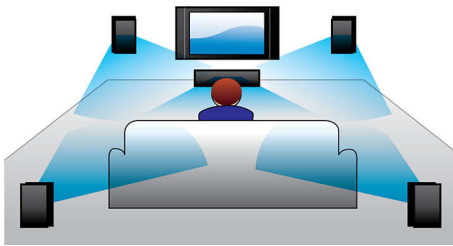

Акценти

Dolby Digital

Тъй като Dolby Digital, водещият световен цифров многоканален аудио стандарт, използва начина, по който човешкото ухо естествено обработва звука, вие възприемате аудио със съраунд звук и превъзходно качество с реалистично пространствено подсказване.