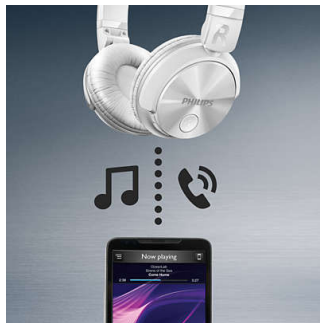

Prilagodljive ušne školjke i traka za glavu

Prilagodljive školjke za uši i traka koja se prilagođava glavi.

Tehnologija Bluetooth

Uparite slušalice s bilo kojim Bluetooth uređajem kako biste uživali u kristalno čistoj glazbi – bežično.

Meki jastučići za uši

Meki jastučići za uši koji propuštaju zrak omogućavaju dugo slušanje i udobnost.

Bežična glazba i pozivi

Jednostavno uparite pametni uređaj sa slušalicama koristeći Bluetooth te uživajte u slobodi i užitku kristalno čiste glazbe i poziva – bez gnjavaže s kabelima.