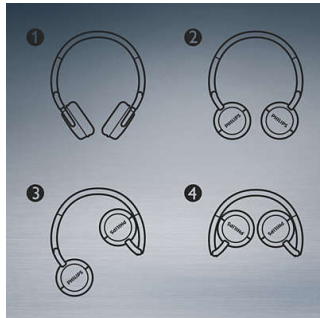

Dizajn za potpuno preklapanje

Napravljene da vam pruže najbolji doživljaj dok ste u pokretu, ove slušalice mogu se sklopiti kako bi se lako prenosile i spremile.