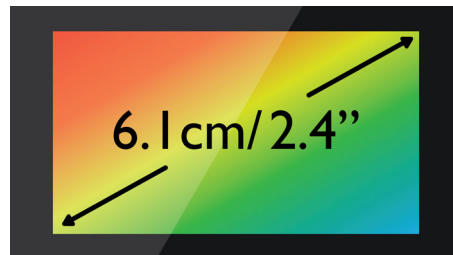

Répertoire de 200 noms

Les numéros de téléphone de vos proches toujours avec vous : enregistrez jusqu'à 200 noms dans votre répertoire.

Écr. cl. TFT 6,1 cm (2,4")

Écran couleur TFT contraste élevé 6,1 cm (2,4")