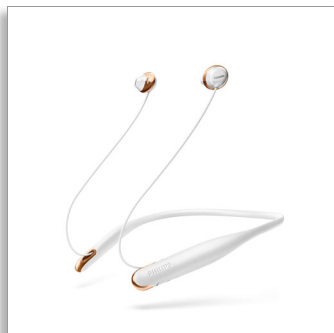

Philips  
无线蓝牙® 耳机

12.2 毫米驱动器 / 开放式  
耳塞

SHB4205WT

### 抗重力耳机

欢迎享受轻便自由的感觉。让您脱离线缆的束缚。飞利浦 Flite Hyprlite 无线颈挂式耳机十分纤巧轻盈，让您的耳朵几乎感觉不到它的存在。

### 低音管

耳罩内具有创新型低音管，可增大气流，带来深沉、饱满的低音效果。

### 振动模式

颈带会在收到来电时振动，让您绝不会错过任何一个电话。