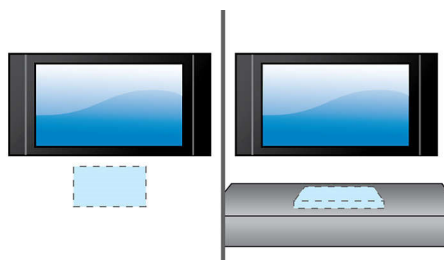

Установка в любом месте

Универсальное крепление на стене или столе

HDMI 1080p

HDMI 1080p с повышением качества видео обеспечивает кристальную четкость изображений. Фильмы стандартного разрешения теперь можно смотреть в формате высокого разрешения — а это значит, больше деталей и более реальное изображение. Прогрессивная развертка (обозначается как "р" в "1080p") заменяет строчную структуру, характерную для ТВ экранов, что обеспечивает безупречную четкость изображения. И, кроме того, HDMI позволяет осуществить прямое цифровое подключение, способное выполнять передачу видео в несжатом цифровом формате HD, а также передачу многоканального цифрового аудио без необходимости конвертировать сигнал в аналоговый — что обеспечивает идеальное качество изображения и звучания без каких-либо помех.