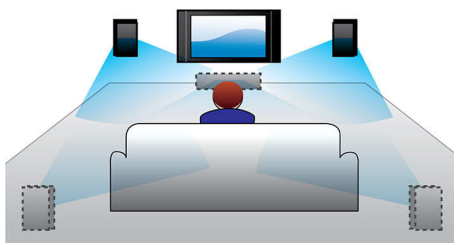

Улучшение планировки пространства

- Универсальное крепление на стене или столе
- Изысканный дизайн, соответствующий любому плоскому ТВ
- Беспроводной сабвуфер обеспечивает великолепное воспроизведение басов

Усовершенствованный цифровой усилитель для чистого и мощного звука

Встроенный FM-тюнер

Встроенный FM-тюнер

Акустические системы Dolby Virtual

AC Dolby Virtual — это усовершенствованная технология аудио виртуализации, которая обеспечивает насыщенный, невероятно объемный звук из 2-х акустических систем. Высокотехнологичные пространственные алгоритмы точно повторяют акустические характеристики, которые встречаются в идеальной 5.1-канальной среде. Воспроизведение DVD улучшено благодаря расширению 2-канальной среды. В сочетании с обработкой Dolby Pro Logic II любой высококачественный источник

Установка в любом месте

Универсальное крепление на стене или столе

HDMI 1080p

HDMI 1080p с повышением качества видео обеспечивает кристальную четкость изображений. Фильмы стандартного разрешения теперь можно смотреть в формате высокого разрешения — а это значит, больше деталей и более реальное изображение. Прогрессивная развертка (обозначается как "р" в "1080p") заменяет строчную структуру, характерную для ТВ экранов, что обеспечивает безупречную четкость изображения. И, кроме того, HDMI позволяет осуществить прямое цифровое подключение, способное выполнять передачу видео в несжатом цифровом формате HD, а также передачу многоканального цифрового аудио без необходимости конвертировать сигнал в аналоговый — что обеспечивает идеальное качество изображения и звучания без каких-либо помех.