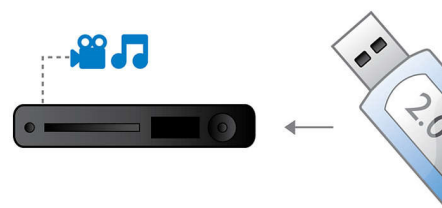

Установка в любом месте

Универсальное крепление на стене или столе

HDMI 1080p

HDMI 1080p с повышением качества видео обеспечивает кристальную четкость изображений. Фильмы стандартного разрешения теперь можно смотреть в формате высокого разрешения — а это значит, больше деталей и более реальное изображение. Прогрессивная развертка (обозначается как "р" в "1080p") заменяет строчную структуру, характерную для ТВ экранов, что обеспечивает безупречную четкость изображения. И, кроме того, HDMI позволяет осуществить прямое цифровое подключение, способное выполнять передачу видео в несжатом цифровом формате HD, а также передачу многоканального цифрового аудио без необходимости конвертировать сигнал в аналоговый — что обеспечивает идеальное качество изображения и звучания без каких-либо помех.

Высокоскоростное соединение USB 2.0

Универсальная последовательная шина, или USB — это стандартный протокол, используемый для удобной связи ПК, периферийных устройств и бытовой электроники. Устройства Hi-Speed USB обеспечивают перенос данных со скоростью до 480 Мбит/с — по сравнению с 12 Мбит/с для обычных USB. Благодаря Hi-Speed USB 2.0 Link все, что от вас требуется, — это вставить устройство USB, выбрать фильм, фото или музыку — и нажать кнопку воспроизведения!