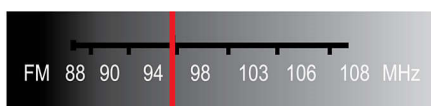

Ощущение идеального звука

- AC Dolby Virtual обеспечивает реалистичный объемный звук
- Усовершенствованный цифровой усилитель для чистого и мощного звука

PHILIPS

Особенности

Усовершенствованный цифровой усилитель

Усовершенствованный цифровой усилитель для чистого и мощного звука

Встроенный FM-тюнер

Встроенный FM-тюнер

Акустические системы Dolby Virtual

AC Dolby Virtual — это усовершенствованная технология аудио виртуализации, которая обеспечивает насыщенный, невероятно объемный звук из 2-х акустических систем. Высокотехнологичные пространственные алгоритмы точно повторяют акустические характеристики, которые встречаются в идеальной 5.1-канальной среде. Воспроизведение DVD улучшено благодаря расширению 2-канальной среды. В сочетании с обработкой Dolby Pro Logic II любой высококачественный источник