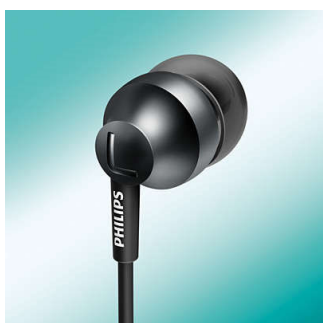

Philips
Hoofdtelefoons met
microfoon

Drivers van 8,6 mm/gesloten
achterzijde
Oortelefoon

SHE3855SG

Heldere beats, krachtige bas

Hoogwaardige onder vacuüm gemetalliseerde matte afwerking

De stijlvolle Philips Chromz-oordopjes bieden een krachtige bas, comfort en een mooie uitstraling. Met een onder vacuüm gemetalliseerde, matte coating in meerdere kleuropties die passen bij de iPhone 6S.

PHILIPS

Kenmerken

Oorcaps in 3 maten

Oorcaps zijn beschikbaar in 3 verschillende maten (klein, middelgroot en groot) voor een perfecte pasvorm.

Ingebouwde microfoon

Met de ingebouwde microfoon kunt u eenvoudig schakelen tussen muziek luisteren en telefoontjes opnemen. U blijft dus altijd verbonden.

Gemetalliseerde, matte coating

Een hoogwaardige, onder vacuüm gemetalliseerde, stijlvolle matte coating biedt

een extra beschermende laag en past perfect op de iPhone 6S.

Ovale geluidsbuis

Ovale geluidsbuis zorgt voor een ergonomisch comfort door zich aan te passen aan de vorm van uw oor.

Perfekte pasvorm voor in het oor

Zeer kleine oortelefoon past perfect in het oor en door de afsluiting blokkeert u extern geluid.

Krachtige drivers

De Philips Chromz-oortelefoon heeft krachtige luidsprekers in een compact ontwerp voor een perfecte pasvorm met helder geluid en krachtige bassen.