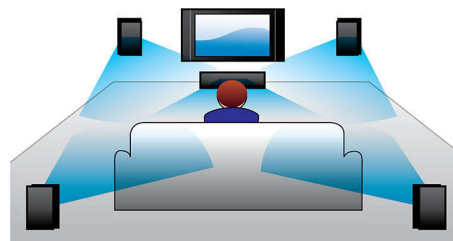

Dolby TrueHD и DTS HD

Dolby TrueHD и DTS-HD Master Audio Essential обеспечивают качественное звучание дисков Blu-ray. Качество воспроизведения звука поистине неотлично от студийного, и вы сможете услышать звук именно таким, каким хотели его донести до вас создатели записи. Dolby TrueHD и DTS-HD Master Audio Essential обеспечат максимум впечатлений от систем домашнего развлечения.