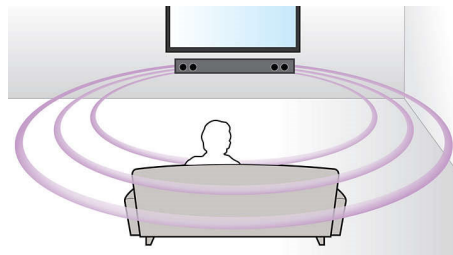

Virtual Surround Sound

Технология Virtual Surround Sound от Philips обеспечивает насыщенный, невероятно объемный звук как из пяти акустических систем, но с меньшим количеством АС. Высокотехнологичные пространственные алгоритмы точно воссоздают акустические характеристики, которые присущи идеальной 5.1-канальной среде. Любой высококачественный источник стереосигнала преобразуется в реалистичный, многоканальный объемный звук. Не нужно приобретать дополнительные АС, кабели или стойки, чтобы оценить звучание, наполняющее комнату.