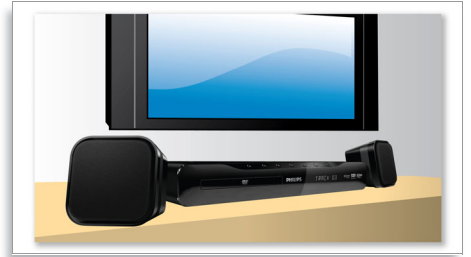

Kompakt design

Det kompakta setet passar i alla rum på grund av sin tunna design och storlek.