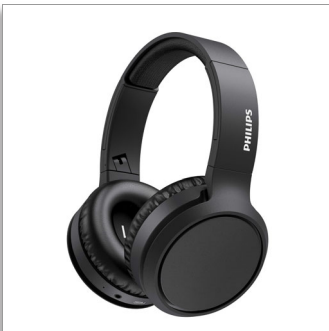

Philips
Kabellose Kopfhörer

40-mm-Treiber/geschlossen

Leicht
Faltsystem für kompakte
Aufbewahrung
Bis zu 29 Stunden
Wiedergabezeit

TAH5205BK

Hier kommt der Bass

Setzen Sie die Kopfhörer auf und spüren Sie den Bass! Diese kabellosen Over-Ear-Kopfhörer verfügen über eine BASS Boost-Taste für tiefen Bass auf Knopfdruck. Sie erhalten bis zu 29 Stunden Wiedergabezeit, schnelles Aufladen und eine solide Bluetooth-Verbindung. Verpassen Sie keine Beats mehr.

Lauter, satter Bass

- Leistungsstarke 40-mm-Neodym-Treiber. BASS Boost-Taste.
- 29 Stunden Wiedergabezeit. Aufladung über USB-C.
- 15 Minuten Ladezeit, zusätzliche 4 Stunden Wiedergabezeit
- Over-Ear-Design mit geschlossenem Design. Hervorragende Geräuschisolierung.

PHILIPS

Kabellose Kopfhörer

40-mm-Treiber/geschlossen Leicht, Faltsystem für kompakte Aufbewahrung, Bis zu 29 Stunden Wiedergabezeit

Besonderheiten

BASS Boost-Taste

Diese Over-Ear-Kopfhörer verfügen über leistungsstarke 40-mm-Neodym-Akustiktreiber für klaren Sound und satte Bässe. Wenn Sie mehr möchten, drücken Sie einfach die BASS Boost-Taste und schon spüren Sie den Unterschied.