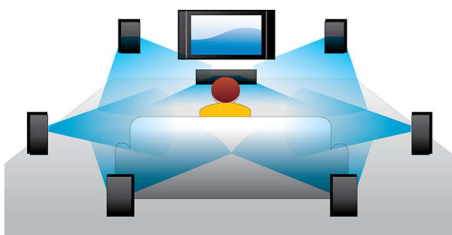

Dolby TrueHD и DTS-HD MA

Аудиоформаты высокого разрешения DTS-HD Master Audio и Dolby TrueHD обеспечивают 7.1 каналов высококачественного звука на диске Blu-ray. Качество воспроизводимого звука поистине неотлично от студийного, вы сможете услышать именно то, что создатели записи хотели до вас донести. Аудиоформаты высокой четкости DTS-HD и Dolby TrueHD обеспечат максимум

впечатлений от систем домашнего развлечения.