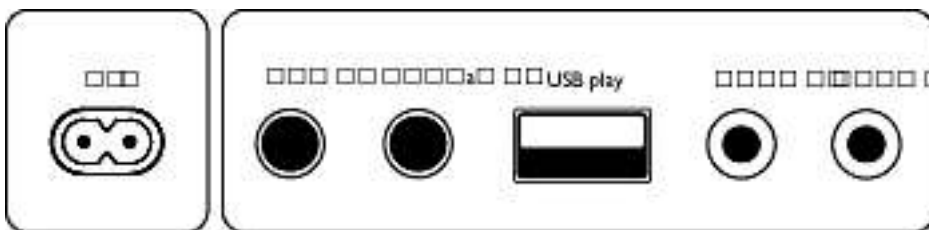

Υποστηριζόμενα φORMά ήχου

- Bluetooth: SBC
- USB: MP3, WAV, WMA, FLAC

Άνεση

- Καραόκε: έλεγχος ηχούς, Ένταση μικροφώνου, Εξασθένιση φωνητικών, σύστημα αλλαγής φωνής
- Έλεγχος έντασης ήχου: Διακόπτης αφής

- Εφέ φωτισμού: Ναι, εφέ φωτισμού ηχείου, στροβοσκοπικό φως
- Έλεγχος κιθάρας
- Οθόνη: LED

Συμβατότητα

- Έλεγχος εφαρμογών από smartphone/tablet: ΟΧΙ

Ρεύμα

- Χωρητικότητα μπαταρίας: 4400 mAh, 7,4 V
- Τροφοδοσία ρεύματος: 100-240 VAC, 50/60 Hz
- Τύπος μπαταρίας: Ιόντων λιθίου (ενσωματωμένη)
- Διάρκεια ζωής της μπαταρίας: 14 ώρα(ες)
- Χρόνος φόρτισης: 3 ώρα(ες)
- Power bank: Ναι, ενσωματωμένο (5V/1A)

Διαστάσεις συσκευασίας

- Ύψος: 75.6 εκ.
- Τύπος συσκευασίας: Συσκευασία
- Τύπος τοποθέτησης σε ράφι: Όρθιο
- Πλάτος: 42.5 εκ.
- Βάθος: 37 εκ.
- Αριθμός συμπεριλαμβανόμενων προϊόντων: 1
- EAN: 48 95229 12869 9
- Μικτό βάρος: 14.04 κ.
- Καθαρό βάρος: 11.4 κ.
- Καθαρό απόβαρο: 2.64 κ.

Διαστάσεις προϊόντος

- Ύψος: 70 εκ.
- Πλάτος: 30.9 εκ.
- Βάθος: 32.2 εκ.
- Βάρος: 10.52 κ.

Άξεσουάρ

- Συμπεριλαμβανόμενα αξεσουάρ: Καλώδιο ρεύματος AC, Οδηγός γρήγορης έναρξης, Πιστοποιητικό εγγύησης, Έντυπο ασφάλειας και εγγύησης

Οθόνη

- Οπίσθ φωτ: μπλε
- Ένδειξη φόρτισης: κόκκινο

Ημερομηνία έκδοσης
2024-03-08

Έκδοση: 2.1.1

EAN: 48 95229 12869 9

© 2024 Koninklijke Philips N.V.
Με την επιφύλαξη παντός δικαιώματος.

Οι προδιαγραφές ενδέχεται να αλλάζουν χωρίς προειδοποίηση. Τα εμπορικά σήματα ανήκουν στην Koninklijke Philips N.V. ή στους αντίστοιχους ιδιοκτήτες.

www.philips.com