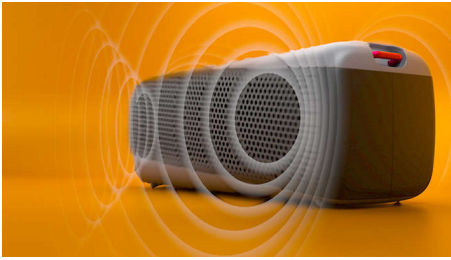

Dă volumul tare!

- Sunet puternic într-un pachet grozav
- 24 de ore de redare. Continuă petrecerea
- Două difuzoare de 71 mm și două tweetere de 31 mm
- Rezistență IP67 la praf și la apă. Gata de audiție*

Îți va plăcea unde mergi

- Curea de transport detașabilă. la petrecerea oriunde
- Dimensiuni: 280 x 104 x 104 mm
- Asociază pentru sunet stereo. Petrecere mai mare

PHILIPS

Boxă wireless

Protecție împotriva prafului/apei IP67 Sunet puternic, Microfon încorporat pentru apeluri. Până la 24 de ore de muzică

Repere

Sunset puternic

De la parcuri la campinguri – ia cu tine muzica pe care o iubești oriunde mergi! Două woofere de 70 mm și două tweetere îți oferă sunet puternic și clar, iar această boxă arată totodată extraordinar. Vrei sunet și mai puternic? Asociază două boxe pentru sunet stereo care dă startul petrecerii.