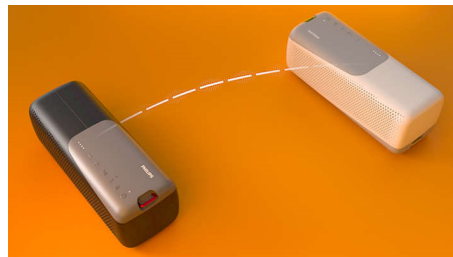

Dă volumul tare!

- Sunet puternic într-un pachet grozav
- 24 de ore de redare. Continuă petrecerea
- Două difuzoare de 71 mm și două tweetere de 31 mm
- Rezistență IP67 la praf și la apă. Gata de audiție*

Protecție împotriva prafului/apei IP67

De la un traseu montan până la plajă și la piscină, clasa IP67 asigură că această boxă

poate fi transportată oriunde. Cureaua detașabilă ușurează transportul, iar cu raza de acțiune Bluetooth de până la 20 m nu vei pierde niciun ritm. Chiar dacă telefonul este departe de boxă.

Bluetooth multipunct

Combină și potrivește listele cu melodii pentru antrenament! Datorită conectivității multipunct Bluetooth, poți conecta simultan până la două dispozitive inteligente la această boxă – și poți reda melodii de pe oricare. Dacă primești un apel, microfonul încorporat îți permite să răspunzi fără a deconecta telefonul de la boxă.

Control ușor

Butoanele de pe carcasa exterioră a boxei îți permit să controlezi volumul, redarea muzicii, asocierea stereo și Bluetooth. Vrei să ceri telefonului să redea o anumită melodie? Ține apăsat butonul de redare/pauză pentru a vorbi cu asistentul vocal.