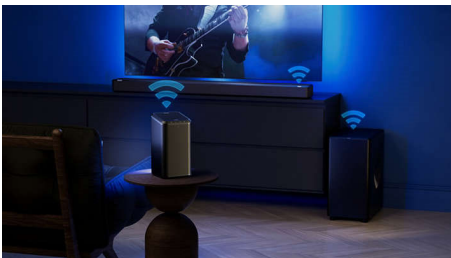

„Philips“ belaidė namų sistema

Galite synchronizuoti kelis FS1 garsiakalbius ir džiaugtis puikiu garsu keliuose kambariuose.

Susiekite su suderinamu „Philips“ televizoriumi*, kad garsas būtų dar panašesnis į garsą kine ir geriau girdėtumėte vokalus, arba prijunkite du garsiakalbius prie „Fidelio FB1“ garso kolonėlės, kad sukurtumėte tikrą 7.1.4 erdvinio garso sistemą. Norėdami girdėti dar sodresnius žemuosius dažnius, prijunkite „Fidelio FW1“ žemųjų dažnių garsiakalbį.