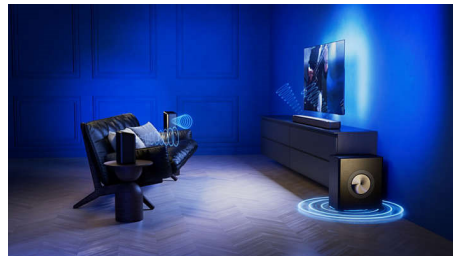

Išmanusis siejimas

Galima išgirsti nuostabių garsų susiejus šį „Fidelio“ garsiakalbį su „Philips“ garso kolonėle, žemųjų dažnių garsiakalbiu, kitu FS1 garsiakalbiu arba „Philips“ televizoriumi*. Garsiakalbis atpažįsta susietą prietaisą ir automatiškai pritaiko jo veikimą taip, kad susieti komponentai padėtų sukurti dar sodresnį ir detalesnį garsą.