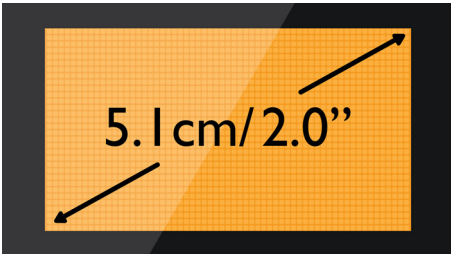

Ten siempre a mano los números de tus seres queridos: Guarda hasta 100 nombres en la agenda.

Pantalla Dot Matrix de 5,1 cm (2")

Gran pantalla Dot Matrix de 5,1 cm (2")

Eliminación acústica del eco

Olvídate del molesto eco al hablar por teléfono. Con la eliminación acústica del eco, disfrutarás de una conexión clara y sin distracciones en todo momento.