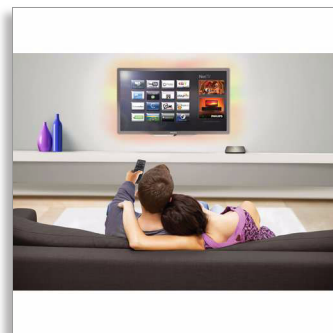

Philips
Lettore HD multimediale

Net TV

WiFi integrato
USB 2.0