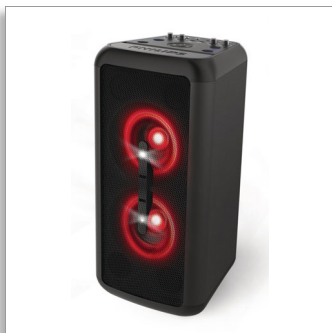

Philips
Bluetooth buli-hangszóró

Bluetooth®

TANX200

Engedd szabadjára a basszust

Rengsd meg a falakat a Bluetooth buli-hangszóróval, amely iker mélymeghajtóival döngő basszust produkál! Gitárt vagy mikrofont csatlakoztathatva saját zenédet is élvezheted. Ezen kívül buli-fényeffekteket, karaoke funkciókat és 14 órányi lejátszási időt is kapsz.

Rengsd meg a falakat

- 14 órányi lejátszási idő. Hangos, erőteljes hangzás rengeteg basszussal
- 2 db 2"-es magashangszóró. 2 db 5,25"-es mélymeghajtó
- Fényeffektek a bulihoz. Tüzes ritmusok
- 2 mikrofonbemenet és 1 gitár bemenet (6,3 mm-es)
- Karaoke-effektek: visszhang, váltás női/férfi hang között, éneksávhalakítás

- Beépített hordozófogantyú. A hangszóró súlya 7,7 kg
- Méret: 268 x 556 x 285 mm
- Egyszerű párosítás: csak nyomd meg a Bluetooth gombot
- Vonali bemenet és vonali kimenet (3,5 mm-es)

PHILIPS

Műszaki adatok

- Hangcsatornák száma: 2.0
- Konfiguráció: Bi-Amp
- Magassugárzó: 2 db 2"-es
- Mélynyomó: 2 db 5,25"-es
- Szín: Fekete
- Hangszórórács

Audielejátszás

- Adathordozók lejátszása: MP3-USB

Csatlakoztathatóság