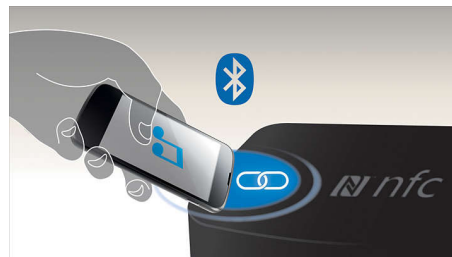

salles de cinéma. Cette norme a été intégrée au système afin de lui apporter l'évolutivité nécessaire pour s'adapter à la montée en puissance des téléviseurs 4K.

Caisson de basses av. réflecteur

Le réflecteur en forme de dôme permet d'obtenir des basses plus puissantes et profondes grâce à une diffusion harmonieuse du son à 360 degrés. Ce design permet également d'éviter tout amortissement du son lorsque le caisson de basses est placé sur un tapis ou une moquette.

Diffusion sans fil grâce au Bluetooth®

Diffusion de votre musique sans fil en Bluetooth®

Technologie NFC

Couplez aisément des appareils Bluetooth® grâce à la technologie NFC (Near Field

Communications). Il vous suffit d'approcher le smartphone ou la tablette compatible NFC de la zone NFC d'une enceinte pour allumer celle-ci, activer le couplage Bluetooth® et commencer à diffuser de la musique.