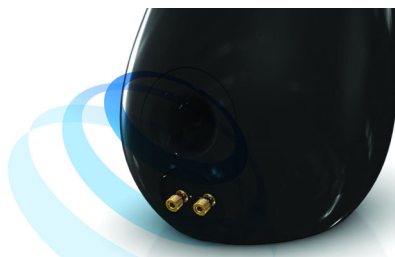

SoundCurve

Pečlivě navržený zakřivený zadní kryt tohoto dokovacího reproduktoru Philips vytváří vysoce efektivní akustickou strukturu pro reprodukci zvuku. Čistá křivka zvyšuje pevnost skříňky reproduktoru, takže výrazně snižuje vnitřní rezonanci a zabraňuje vibracím a zkreslení zvuku. Můžete si vychutnat křišťálově čistý zvuk a skvělý vzhled reproduktorů.

Design bass-reflex

Akustické zatížení bass-reflex využívá basový průduch vyladěný na akustický objem skříňky reproduktoru, což umožňuje reprodukovat basy z kompaktních skříňek. Pečlivě navržený, profilovaný basový průduch přispívá k průtoku vzduchu a umožňuje dosáhnout hlubokých a působivých basů i při vysoké hlasitosti. Zároveň však minimalizuje vzduchové turbulence, které mohou způsobovat zkreslení.