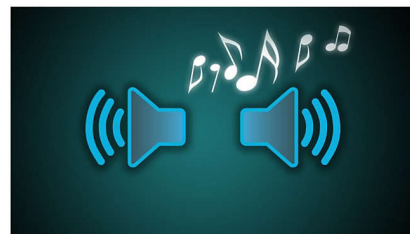

Enceintes stéréo intégrées

Les enceintes stéréo vous offrent une qualité sonore d'exception et une liberté totale d'écoute. Profitez de votre musique à tout moment et en tous lieux avec les enceintes

stéréo intégrées. Il vous suffit pour cela de débrancher le casque, tout simplement.