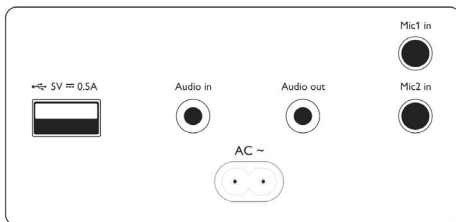

Produktabmessungen

- Höhe: 30.6 cm
- Breite: 30 cm
- Tiefe: 30 cm
- Gewicht: 5.94 kg

Zubehör

- Mitgeliefertes Zubehör: Netzkabel, Kurzanleitung, Garantiezertifikat, Sicherheitsdatenblatt

Ausstellungsdatum
2024-03-18