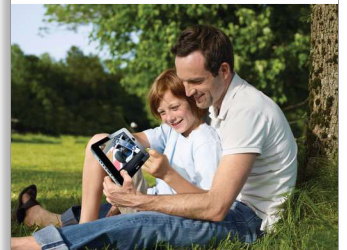

Philips
Draagbare DVD en TV

LCD-scherm van 21,3 cm/8,4 inch
3 uur speeltijd
USB

PD8015

Flinterdun apparaat met DVD-sleuf

met ingebouwde digitale TV-ontvanger

De magie van muziek en films komt tot leven met deze draagbare Philips DVD-speler in tabletformaat. Via de ingebouwde digitale TV-ontvanger kunt u ook ongecodeerde TV-uitzendingen bekijken. Met slimme bevestiging voor in de auto en USB-aansluiting.