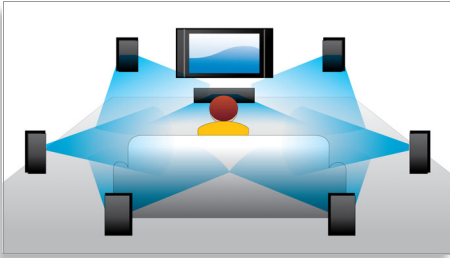

### Desfrute mais

- BD-Live (Perfil 2.0) para desfrutar de conteúdos de bónus em Blu-ray
- A Ligação USB 2.0 de Alta Velocidade reproduz vídeo/música de unidades flash USB

**PHILIPS**  
sense and simplicity

### Dolby TrueHD e DTS HDMA

O DTS-HD Master Audio e Dolby TrueHD oferecem-lhe 7.1 canais do melhor som a partir dos seus discos Blu-ray. O som reproduzido é praticamente indistinguível do som de um estúdio de gravação, pelo que ouvirá exactamente o que os artistas tinham em mente. O DTS-HD Master Audio e Dolby TrueHD completam a sua experiência de entretenimento em alta definição.