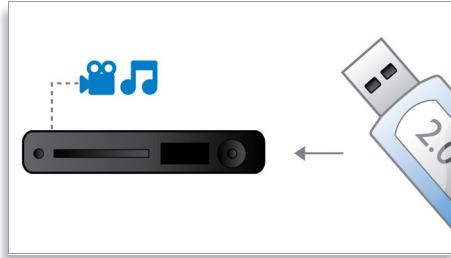

### Dolby TrueHD e DTS HDMA

O DTS-HD Master Audio e Dolby TrueHD oferecem-lhe 7.1 canais do melhor som a partir dos seus discos Blu-ray. O som reproduzido é praticamente indistinguível do som de um estúdio de gravação, pelo que ouvirá exactamente o que os artistas tinham em mente. O DTS-HD Master Audio e Dolby TrueHD completam a sua experiência de entretenimento em alta definição.

### Certificação DivX Plus HD

O DivX Plus HD no seu leitor de Blu-ray e/ou leitor de DVD oferece a tecnologia DivX mais avançada para que desfrute de vídeos e filmes em HD, directamente da Internet para o seu HDTV da Philips ou PC. O DivX Plus HD suporta a reprodução de conteúdos DivX Plus (vídeo H.264 HD com áudio AAC de alta qualidade num ficheiro MKV de formato container), bem como as versões anteriores de vídeo DivX até 1080p. DivX Plus HD para vídeo digital verdadeiramente HD.

### Ligação USB 2.0 de Alta Velocidade

Universal Serial Bus (Barramento Série Universal) ou USB é um protocolo standard que é convenientemente usado para ligar vários PC, periféricos e equipamento electrónicos de consumidor. Os dispositivos com USB de Alta Velocidade possuem uma velocidade máxima de transferência de dados de 480 Mbps, muito mais que os 12 Mbps dos USB originais. Com a Ligação USB 2.0 de Alta Velocidade, tudo o que precisa de fazer é ligar o seu dispositivo USB, seleccionar o filme, música ou fotografia e reproduzir à vontade.