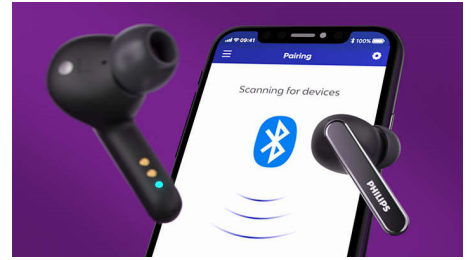

Praktické nabíjacie puzdro

Nech vám deň prinesie čokoľvek, tieto slúchadlá s vami udržia krok. Ak sú úplne nabité, zaisťujú vám 8 hodín prehrávania (7 hodín s aktívnym potláčaním hluku, a úplne nabité puzdro vám prinesie ďalších 24 hodín (21 hodín s aktívnym potláčaním hluku). Puzdro kompatibilné s technológiou Qi možno nabíjať bezdrôtovo alebo prostredníctvom kábla USB-C.

Aplikácia pre slúchadlá Philips

Pomocou aplikácie pre slúchadlá Philips môžete plne ovládať hudbu, ktorú počúvate. Nastavte si sami jednotlivé úrovne alebo si vyberte z predvolených zvukových štýlov. Aplikáciu môžete použiť aj na prepínanie medzi prednastavenými režimami potláčania hluku a na ovládanie režimu zdokonaleného hlasu.

TAT5506BK/00

Jednoduché ovládanie a párovanie

Ovládacie prvky slúchadiel do uší umožňujú pozastaviť prehrávanie zoznamu skladieb, prijímať hovory, ovládať hlasitosť a prebudiť hlasového asistenta telefónu. Slúchadlá sú v okamihu pripravené na spárovanie. Po spárovaní sa znova pripoja k telefónu, akonáhle otvoríte nabíjacie puzdro.