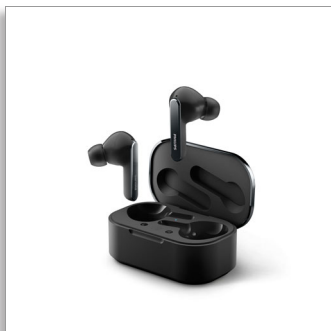

Philips
Skutočne bezdrôtové
slúchadlá

Profesionálne potlačanie hluku

Dva mikrofóny na zreteľné
hovory
Bezdrôtové nabíjacie puzdro
Ochrana IPX5 proti vode

TAT5506BK

Váš život, vaše pohyby, vaša hudba

Či už na hudbu, alebo na hovor, tieto štýlové bezdrôtové slúchadlá sú vždy pripravené. Profesionálne potlačanie hluku eliminuje hluk okolia, aby ste si dokonalé počúvanie mohli užiť aj vonku či na cestách. Pohodlne sedia a vďaka metalickému vzhľadu pôsobia štýlovo.

Pripravené na váš deň. Alebo na noc

- Jednoduché ovládanie a párovanie
- Po otvorení puzdra sa rýchlo znova pripojte k telefónu
- Stupeň ochrany voči vode a potu IPX5

Skvelý zvuk, elegantný dizajn

- Elegantný dizajn s profesionálnym potláčaním hluku
- Skvelý zvuk z 10 mm neodýmiových budičov
- Zreteľné hovory s jedným alebo oboma slúchadlami
- Bezpečné, pohodlné do uší