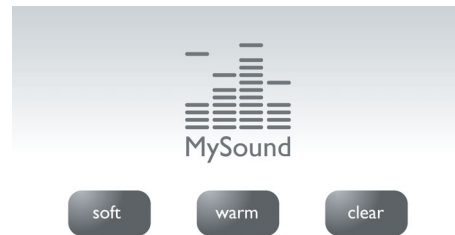

Várias definições de privacidade

A lista negra restringe as chamadas recebidas de números específicos ou que começam com determinados dígitos, mantendo-o protegido de chamadas indesejadas. Pode bloquear 4 conjuntos de números. Cada conjunto de números pode ser composto por 1 a 24 dígitos. Quando uma chamada recebida começa por um destes números ou é de um dos 4 números exactos do autor da chamada, o telefone não irá tocar. Com o modo silencioso, pode desactivar o toque do telefone em períodos específicos para desfrutar de um pouco de paz e sossego. Com o barramento de chamadas, pode evitar surpresas de contas de telefone dispendiosas bloqueando chamadas para números que começam com determinados dígitos.

Perfis MySound

A percepção sonora é subjectiva e todos temos as nossas próprias preferências de audição. O MySound devolve a personalidade a todas as conversas, permitindo-lhe seleccionar o perfil de áudio que satisfaz melhor as suas preferências de som: Límpido – para tornar as vozes mais nítidas e claras; Suave – para tons mais amigáveis e suaves; Envolvente – para tornas as vozes mais acolhedoras e envolventes.