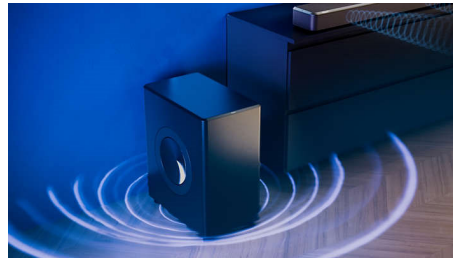

Εντυπωσιακή εμφάνιση

Αυτό το εντυπωσιακό υπογούφερ FW1 ταιριάζει άψογα με το soundbar Fidelio FB1. Το λοξοτμημένο πλαίσιο είναι επενδυμένο με ανθρακί δέρμα Muirhead, ενώ η επάνω επιφάνεια είναι από σαγρέ μέταλλο. Τα ορατά στοιχεία των διπλών παθητικών ακτινοβολητών έχουν λεπτομέρειες από μεταλλικό υλικό, το οποίο αιχμαλωτίζει απαλά το φως.

Ασύρματο οικιακό σύστημα Philips

Αυτό το υπογούφερ FW1 που είναι συμβατό με το Play-Fi, σας επιτρέπει να δημιουργήσετε τον απόλυτο ήχο home theater. Συνδέστε το σε ένα soundbar Fidelio για να ενισχύσετε την ένταση των ταινιών και της μουσικής με τέλεια ελεγχόμενα μπάσα, χωρίς παραμόρφωση, ακόμα και σε υψηλή ένταση. Προσθέστε συζευγμένα ασύρματα ηχεία και δημιουργήστε το τέλειο σύστημα ήχου Surround.

Έξυπνα μπάσα

Όταν αυτό το υπογούφερ Fidelio FW1 συνδυάζεται με ένα soundbar, ηχεία ή τηλεόραση* Philips, το αποτέλεσμα είναι εντυπωσιακό. Το υπογούφερ αναγνωρίζει με ποια συσκευή έχει αντιστοιχιστεί και ελέγχει αυτόματα τις χαμηλότερες συχνότητες, επιτρέποντας στις αντιστοιχισμένες συσκευές να επικεντρώνονται στις μέσες και τις υψηλές συχνότητες. Το αποτέλεσμα: ακόμα πιο πλούσιος και λεπτομερής ήχος.