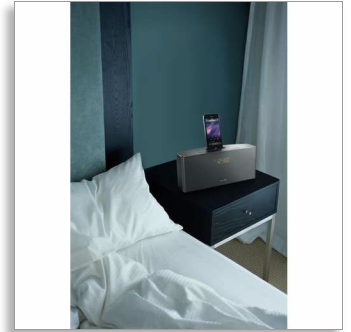

„Philips“
prijungimo stotelė, skirta
„iPod“ / „iPhone“

su „Lightning“ jungtimi
skirta „iPod“ / „iPhone“
FM, du žadintuvo nustatymai
20 W, laiko ir žadintuvo
palaikymas

AJ7245D

Pabuskite su puikia muzika

su šia „iPod“ / „iPhone“ prijungimo stotele

Pradėkite dieną su „Philips“ prijungimo stotele. Joje įrengta „Bass Reflex“ garsiakalbių sistema, garantuojanti sodrius žemuosius dažnius, 20W RMS išvestis ir „iPod“ / „iPhone“ prijungimo stotelė su „Lightning“ jungtimi. Mėgaukitės tobulesnėmis žadinimo ir radijo funkcijomis naudodami nemokamą „Philips“ programą.