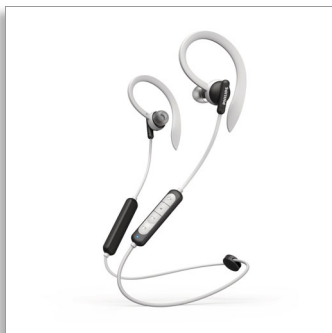

Philips
Kõrvasisesed juhtmevabad
spordikõrvaklapid

Sisseehitatud pulsimonitor
6 tundi kuulamisaega
Kindel sobivus
IPX5 vee- ja higikindel

TAA4205BK

Treenige nutikamalt. Mis tahes ilma korral.

Võtke oma treeningust viimast nende veekindlate spordikõrvaklappidega. Pulsimõõtja jälgib teie treeningu intensiivsust ja energiline muusika hoiab teid liikumises. Pulsimõõtja andmeid saate vaadata Philipsi kõrvaklappide rakendusest.

Selge heli, sügav bass, lihtne kontroll

- Võimsad 10 mm neodüümelemendid
- Kindel Bluetoothi ühendus. Lihtne kontroll
- Sisseehitatud mikrofon. Selged kõned
- Äratage hõlpsalt oma telefoni häälassistent

Jõusaalist tänavateni

- IPX5 veekindlustase. Vee- ja higikindel
- Alati kindel sobivus. Komplektis on kõrvakonksud ja tiivakesed
- 3 vahetatavat silikoonist otsikut
- Kevlariga kaetud kaabel. Püsib mugavalt teie kaela taga