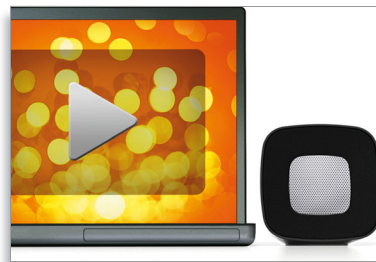

Ползвайте с удоволствие музика, игри, филми и видео

Идеална добавка към преносимия ви компютър, за да можете да възпроизведете мултимедийни музикални и видео файлове с отлично качество на звука.

Дата на издаване
2012-02-20

Версия: 1.0.7

12 NC: 8670 000 40281
EAN: 87 12581 42829 7

© 2012 Koninklijke Philips Electronics N.V.
Всички права запазени.

Спецификациите могат да се променят без предупреждение. Търговските марки са собственост на Koninklijke Philips Electronics N.V. или на съответните си притежатели.

www.philips.com