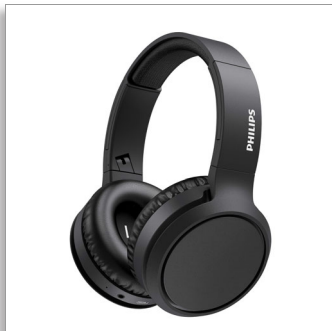

Philips
Căști wireless

Difuzoare de 40 mm/design închis

Greutate redusă
Pliere compactă
Până la 29 de ore de redare

TAH5205BK

Iată basul

Acoperă-ți urechile și simte basul! Aceste căști supraauriculare wireless dispun de un buton BASS Boost pentru un bas mai intens la o atingere. Beneficiezi de până la 29 de ore de redare, încărcare rapidă și o conexiune Bluetooth solidă. Nu vei pierde niciun ritm.

Bas puternic și îndrăzneț

- Difuzoare puternice de 40 mm din neodim. Buton BASS Boost.
- Încarcă 15 minute, obține 4 ore suplimentare de redare
- 29 de ore de redare. Încărcare prin USB-C.
- Design supraauricular închis. Izolare excelentă a sunetului.

Confort maxim. Stil maxim.

- Design pliabil compact pentru depozitare ușoară.
- Culori mate atrăgătoare
- Bandă de cap ușoară, reglabilă, cu pernuță.
- Cupe moi ce pot fi înclinate pentru un maximum de confort

PHILIPS

Căști wireless

Difuzoare de 40 mm/design închis Greutate redusă, Pliere compactă, Până la 29 de ore de redare

TAH5205BK/00

Repere

Buton BASS Boost

Aceste căști supraauriculare dispun de difuzoare acustice puternice din neodim, de 40 mm, care îți oferă sunet clar și bas puternic. Când vrei mai mult, apasă butonul BASS Boost și vei simți imediat diferența.