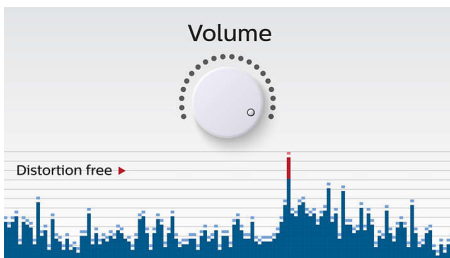

Funkcija Anti-clipping

Funkcija Anti-Clipping omogućava glasniju reprodukciju glazbe čija kvaliteta ostaje visoka,

čak i kada je razina napunjenosti baterije niska. Prihvaća niz ulaznih signala, od 300 mV do 1000 mV i štiti zvučnike od oštećenja uslijed izobličenja. Ova ugrađena funkcija nadzire glazbene signale kako oni prolaze kroz pojačalo te zadržava vršne vrijednosti unutar raspona pojačala, sprječavajući izobličenje zvuka koje uzrokuje clipping (ograničavanje amplitude signala, rezanje) bez narušavanja glasnoće. Mogućnost prijenosnog zvučnika da reproducira vršne vrijednosti u glazbi smanjuje se zajedno s razinom napunjenosti baterije, ali funkcija Anti-Clipping smanjuje vršne vrijednosti uzrokovane niskom razinom baterije, održavajući glazbu bez izobličenja.