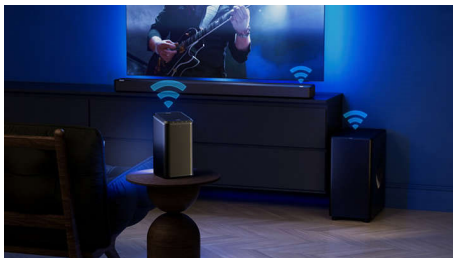

Безжични домашни системи Philips

Можете да синхронизирате няколко високоговорителя FS1, за да се

наслаждавате на превъзходен звук в няколко стаи. Свържете два високоговорителя със съвместим телевизор Philips* за по-кинематографичен звук и по-добри вокали или свържете два високоговорителя към Fidelio FB1 тонколона, за да създадете истинска 7.1.4 настройка на съраунд звука. Добавете събуфър Fidelio FW1, за да задълбочите баса.