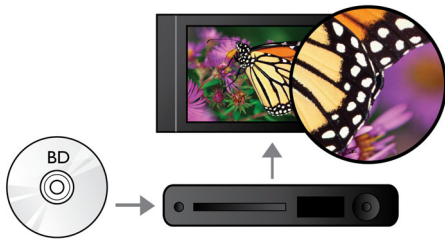

Hoor meer

- Dolby TrueHD voor HiFi-geluid
- Dolby Digital DTS2.0 voor de ultieme filmervaring

Doe meer

- Verander uw smartphone in een afstandsbediening voor Philips AV-producten
- Geschikt voor Wi-Fi-n* voor snellere en betere draadloze functionaliteit
- USB 2.0, speelt video/muziek af van USB Flash Drive/harde schijf

PHILIPS

Kenmerken

Blu-ray Discs afspelen

Op Blu-ray Discs kunt u HD-gegevens plaatsen, evenals afbeeldingen met een resolutie van 1920 x 1080 oftewel Full HD-afbeeldingen. Beelden worden scherp weergegeven en komen tot leven, dankzij de heldere details en vloeiende bewegingen. Ook biedt Blu-ray ongecomprimeerd Surround Sound, waardoor uw audio-ervaring zeer natuurgetrouw overkomt. Daarnaast biedt de grote opslagcapaciteit van Blu-ray Discs ook ruimte voor ingebouwde interactieve mogelijkheden. Naadloze navigatie tijdens het afspelen en andere geweldige functies zoals pop-upmenu's geven een compleet nieuwe dimensie aan home entertainment.