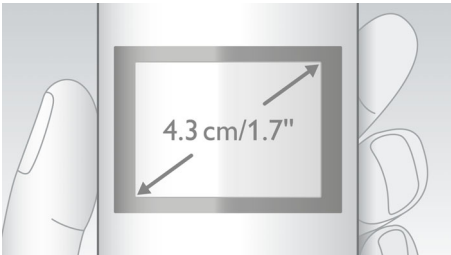

4,3 cm (1,7") farebný displej TFT

4,3 cm (1,7") farebný displej TFT s vysokým kontrastom

Elektronický strážca detí

Keď vás vaše dieťa potrebuje, zariadenie vás na to upozorní. Stačí umiestniť slúchadlo DECT do miestnosti dieťaťa a keď dieťa začne plakať, upozornenie sa preniesie do základnej stanice alebo iného telefónu DECT (t.j. iné číslo pevnej linky), prípadne mobilného telefónu (keď ste vonku).