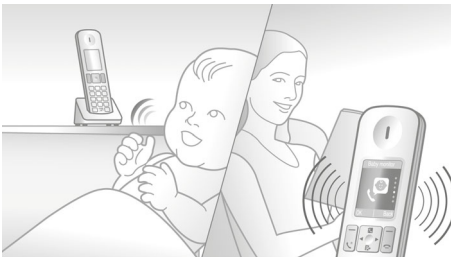

4,3 cm (1,7") farebný displej TFT

4,3 cm (1,7") farebný displej TFT s vysokým kontrastom

Elektronický strážca detí

Keď vás vaše dieťa potrebuje, zariadenie vás na to upozorní. Stačí umiestniť slúchadlo DECT do miestnosti dieťaťa a keď dieťa začne plakať, upozornenie sa preniesie do základnej stanice alebo iného telefónu DECT (t.j. iné číslo pevnej linky), prípadne mobilného telefónu (keď ste vonku).