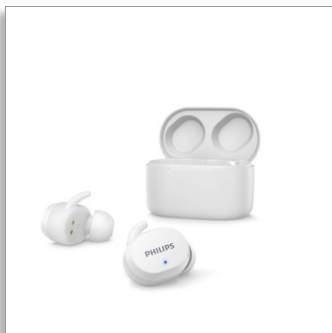

Philips  
Casque True Wireless

Écouteurs intra-auriculaires  
Boîtier de charge portable  
Protection contre l'eau IPX5  
Jusqu'à 26 h d'autonomie

TAT3216WT